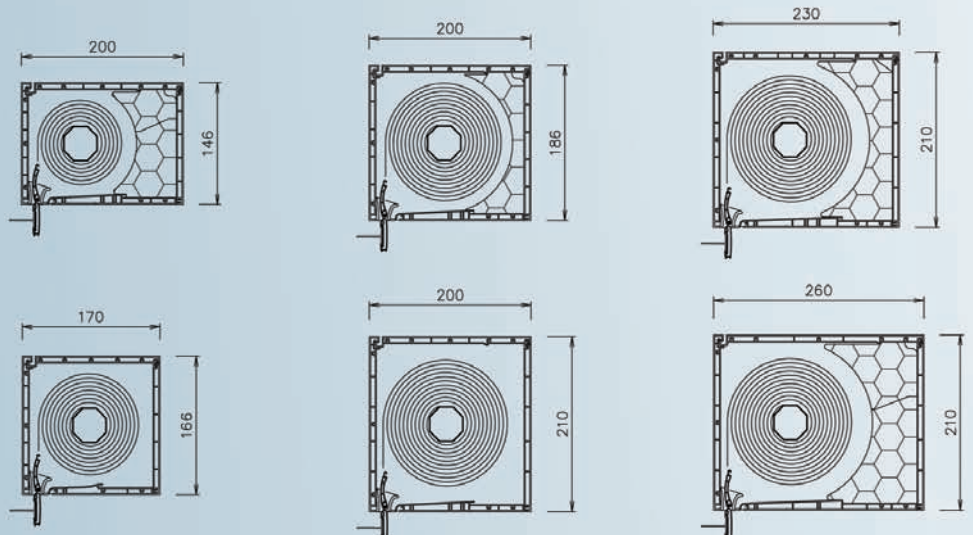

RolaPlus é a melhor caixa de estore?

As suas prestações assim o indicam e os resultados dos ensaios comprovam-no. Contudo, nem toda a gente é capaz de dar conta disso a tempo. Faz falta rever os dados e fixar-se nos pormenores que marcam a diferença.

A caixa de estore

Características

A Caixa de Estore RolaPlus assenta em duas funções básicas que condicionam a sua estrutura:

- A ocultação dos elementos de vedação através de um estore enrolável de qualidade que protege do sol e dá segurança à casa.
- O reforço do nível do isolamento dos elementos de vedação que evita a transmissão da temperatura com a ajuda de uma peça em poliestireno. Consegue atingir um valor U que oscila entre os 0,6 e os 1,39 W/m²K.
- A manutenção dos níveis de estanqueidade, permeabilidade e resistência através do isolamento perfeito e fixo dos perfis que compõem o sistema.

Ea caixa de estore standard tem medidas de 186 de altura por 200 mm de largura. Com estas medidas é possível realizar todo o tipo de janelas ou janelas de varanda.

Para outras necessidades o RolaPlus também dispõe de outras medidas de caixa de estore:

Larg.	170	200	230	260
Altura	146	166	186	210