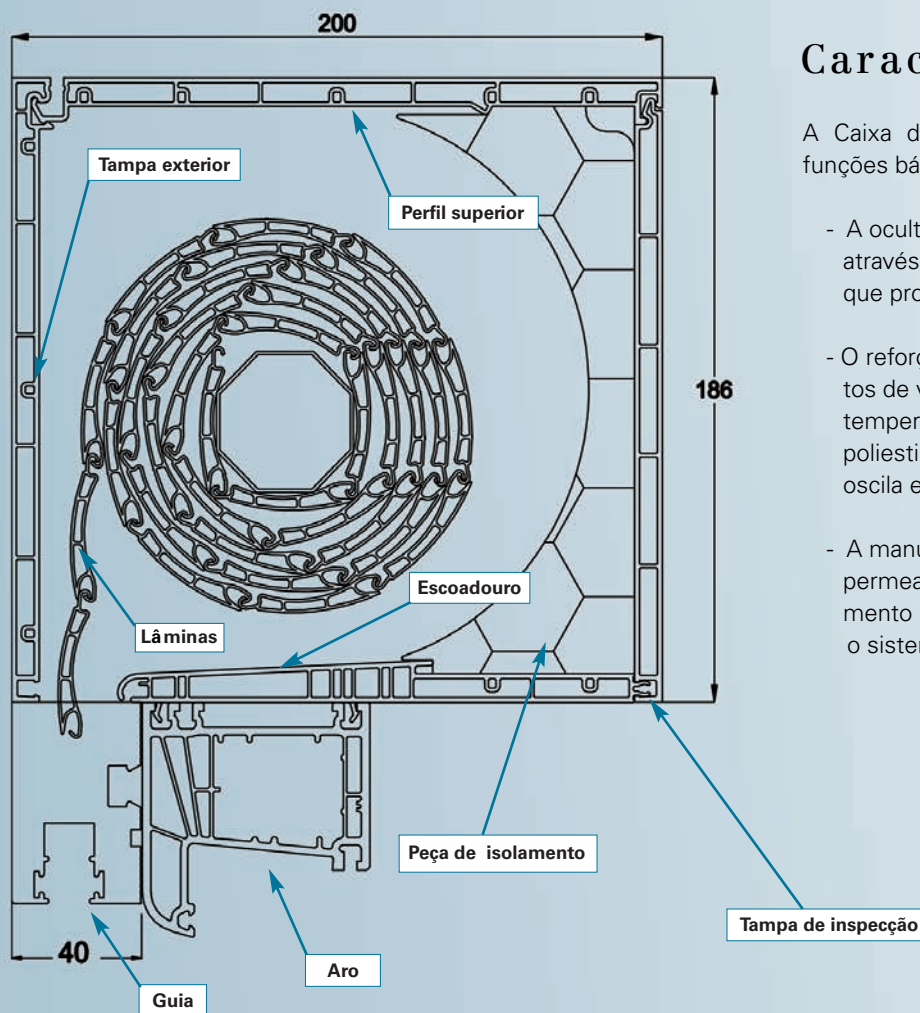

RolaPlus é a melhor caixa de estore?

As suas prestações assim o indicam e os resultados dos ensaios comprovam-no. Contudo, nem toda a gente é capaz de dar conta disso a tempo. Faz falta rever os dados e fixar-se nos pormenores que marcam a diferença.

A caixa de estore

Características

A Caixa de Estore RolaPlus assenta em duas funções básicas que condicionam a sua estrutura:

- A ocultação dos elementos de vedação através de um estore enrolável de qualidade que protege do sol e dá segurança à casa.
- O reforço do nível do isolamento dos elementos de vedação que evita a transmissão da temperatura com a ajuda de uma peça em poliestireno. Consegue atingir um valor U que oscila entre os 0,6 e os 1,39 W/m²K.
- A manutenção dos níveis de estanqueidade, permeabilidade e resistência através do isolamento perfeito e fixo dos perfis que compõem o sistema.

Ea caixa de estore standard tem medidas de 186 de altura por 200 mm de largura. Com estas medidas é possível realizar todo o tipo de janelas ou janelas de varanda.

Para outras necessidades o RolaPlus também dispõe de outras medidas de caixa de estore:

Larg.	170	200	230	260
Altura	146	166	186	210