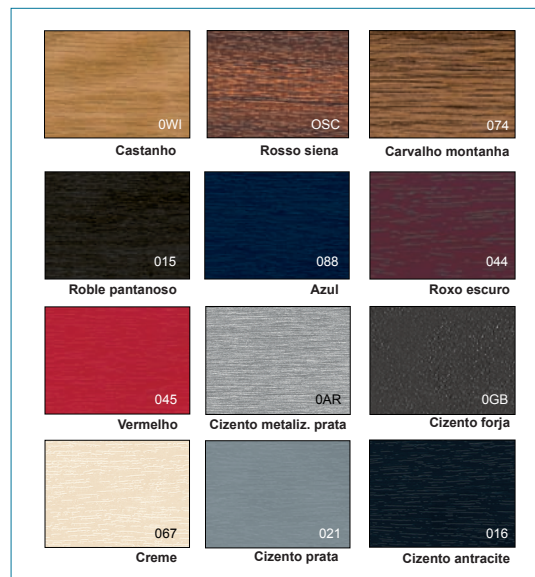

Folheados Especiais

Existe um estore para cada janela

Qualquer cor

Qualquer textura

Se já escolheu a sua janela KÖMMERLING pode estar tranquilo porque há um estore perfeito para qualquer cor.