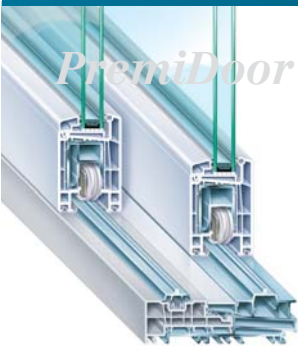

Portas e janelas corrediças

Sistema SF3

A corrediça SF3 é ideal para os pequenos espaços. É um sistema muito versátil para janelas até 4 folhas.

O caixilho tem três câmaras e 58 mm de profundidade e é compatível com o sistema Eurodur 3S.

Acabamentos em madeira

PremiDoor

Sistema PremiDoor

PremiLine

Sistema PremiLine

Este sistema, utilizado em portas e janelas, foi especialmente desenhado pensando na sua comodidade.

Sistemas especiais

Corrediça articulada ou retráctil :

Isto é possível com os sistemas Eurodur 3S ou EuroFutur conseguindo alcançar níveis excelentes de hermeticidade e isolamento.

Corrediça oscilo-paralela :

As ferragens permitem a sua abertura deslizante e um fecho hermético sobre um único plano.

Corrediça vertical :

greenline